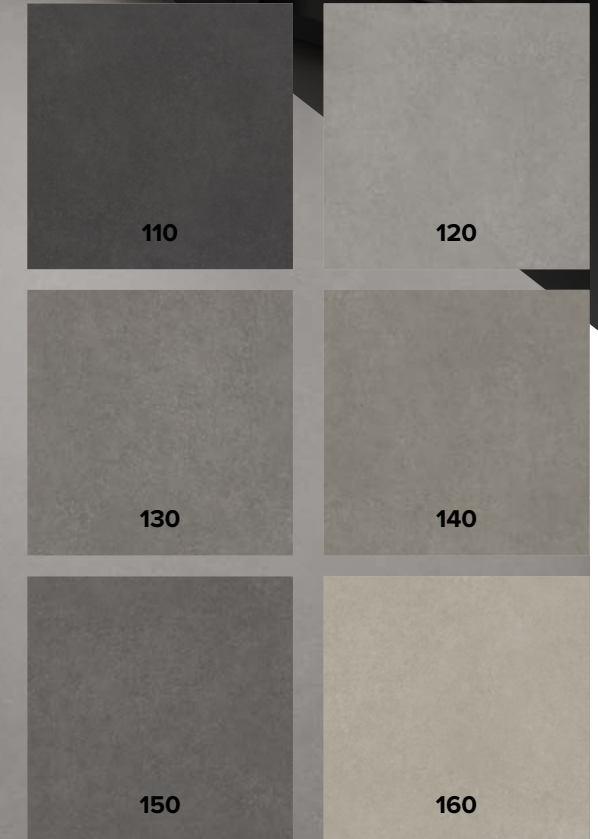

Touchstone Grand

Touchstone Grand - 130