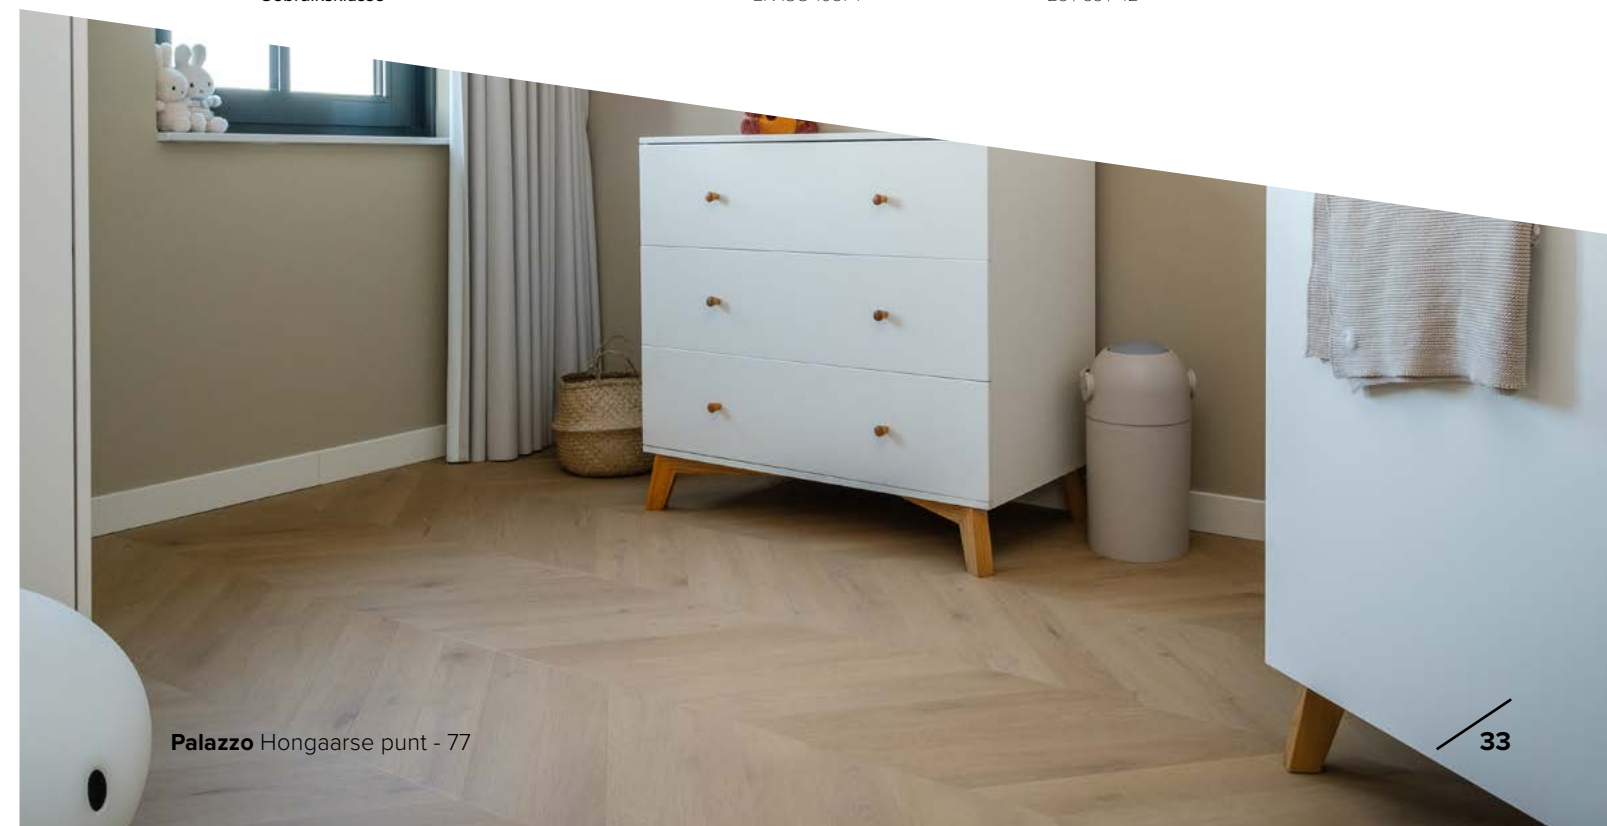

Palazzo Rigid Click / Palazzo visgraat XL Rigid Click

Artikelnummer	2156		
Aantal kleuren	6		
Materiaal	Heterogene pvc met PU bescherm laag en foamlaag		
Afwerking	Register embossing	Palazzo Rigid Click	Palazzo visgraat XL Rigid Click
Verpakking		6 planken = 2,08 m² per doos	12 planken = 1,35 m² per doos
Afmeting	EN ISO 24342	229 x 1511 x 7,0 mm	150 x 750 x 7,0 mm
Totale dikte	EN ISO 24346	7 mm	7 mm
Dikte van de toplaag	EN ISO 24340Z	0,55 mm	0,55 mm
Totaal gewicht	EN ISO 23997	±11875 g/m²	±11875 g/m²
Type	6 kleuren	Rigid Click: 710, 720, 740 v/m 770	Rigid Click: 71, 72, 74 v/m 77
Unieke planken		4	12
Brandklasse	EN 13501-1	Bfl-s1	Bfl-s1
Restindruk	EN ISO 24343-1	0,1 mm	0,1 mm
Dimensionele stabiliteit	EN ISO 23999	≤ 0,1 %	≤ 0,1 %
Lichtechtheid	EN ISO 105-B02	5 - 6	5 - 6
Geschiktheid voor vloerverwarming >27	EN ISO 12667/ISO	Geschikt	Geschikt
Warmteweerstand	EN 12667	±0,035 m² K/W	±0,035 m² K/W
Slipweerstand	EN 13893	R10	R10
Gebruik met zwenkwielen	EN 425 / ISO 4918	Geschikt	Geschikt
Emissies VOS	EN 717-1	E1 HCHO	E1 HCHO
Geluidsabsorptie	EN ISO 16251-1	0,05 aw	0,05 aw
Geluidsisolatie	ISO 10140-1-5:2010	ΔLw 20 dB / ΔLlin 10 dB	ΔLw 20 dB / ΔLlin 10 dB
Indrukweerstand	ISO 24343-1:2012	< 0,1 mm	< 0,1 mm
Gebruiksklasse	EN ISO 10874	23 / 33 / 42	23 / 33 / 42

Palazzo Hongaarse punt - 77